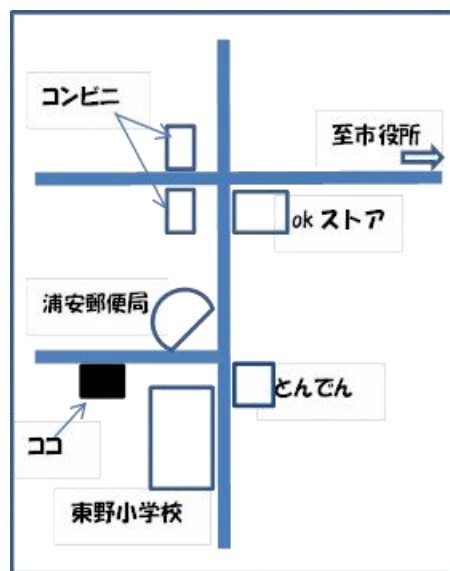

おてつないで

令和7年度 4月号

浦安市立東野保育園 浦安市東野 1-7-2
☎047-350-4321

ポカポカ陽気の日が増えてきて、春の訪れを感じられるようになりました。園庭では、園児たちがプランターの草花や虫などを眺めたり、砂場や遊具などで元気に遊んでいます。今年度も、園庭開放やホール開放など予定しています。皆様の来園をお待ちしています。

～保育園の紹介～

東野保育園は、東野小学校や郵便局、総合福祉センターの隣にある浦安市立の保育園です。

およそ160人の園児が通っており、毎日園内は子ども達の声でにぎやかです。広い園庭では子ども達がかげまわって遊んでいます。

また、一時預かりや保育ママの連携園にもなっています。

～東野保育園マップ～

園庭

*滑り台や鉄棒、ブランコなどの固定遊具があります。おまごとハウスやキッチン台、砂場遊びグッズもたくさんそろっています。

*三輪車、引き車、ぽっくり、タイヤなど、他にもいろいろな遊具があります。

ホール

*2Fにあるホールです。たいこ橋、カラートネル、ボールプール、コンビカー、トランポリンなどで身体をダイナミックに動かすことができます。

日にち：5月22日（木）

時間：10:00～11:30

内容：園庭開放（雨天中止）

持ち物：水分補給用の飲み物
（水またはお茶）

・予約は必要ありません。のびのび広場当日、お子さんとご来園ください。

*4月の「のびのび広場」はお休みします。

*『おてつないで』5月号で、年間のスケジュールをお知らせします。保育園入り口前におたよりBOXを設置しています。

*今後の予定はMy浦安のホームページでもお知らせします。

◀My浦安URL → <https://www.myurayasu.com> ▶

★のびのび広場での約束事★

- ◎初めての方は受付表を記入してください。
- ◎駐車場はありませんのでお車での来園はご遠慮ください。
- ◎自転車で来園する方は自転車置き場にとめてください。
- ◎ベビーカーは福祉センター側の駐輪場内のベビーカー置き場にたたんで置いてください。
- ◎貴重品は置かないでください。
- ◎お子さんから目を離さないで、けがのないように遊びましょう。
- ◎ご家庭からの玩具や食べ物は持ち込まないようにお願いします。
水分補給には麦茶や白湯を持参してください。
- ◎カメラ・携帯での撮影はプライバシー保護の為にしないでください。
- ◎避難用すべり台、階段（外トイレ横）には、登らないようにしてください。
- ◎遊んだあとは、お子さんと一緒にお片づけをお願いします。
- ※保護者の方は、受付にて手指の消毒にご協力をお願いします。
- ※前日まで37.5度以上の発熱や、激しい咳症状などが続いている場合は、参加することができませんのでご了承ください。
- ※感染状況によって内容の変更や中止になることもあります。